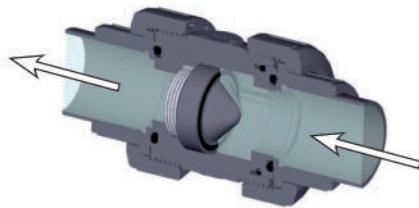

VANNES PVC PRESSION

CLAPET À RESSORT INOX femelle à coller

SPRING CHECK VALVE - VALVULA ANTI-RETORNO

Ouvert

Fermé

PRODUITS ET DIAMÈTRES DISPONIBLES

Référence	d	A	I	L	Gr
CAR16	16	48	84	17	110
CAR20	20	48	84	17	104
CAR25	25	68	112	19	270
CAR32	32	68	126	23	277
CAR40	40	95	149	27	622
CAR50	50	95	157	31	630
CAR63	63	115	190	38	1080
CAR75	75	151	216	44	2120
CAR90	90	185	249	51	3250
CAR110	110	185	266	61	3270