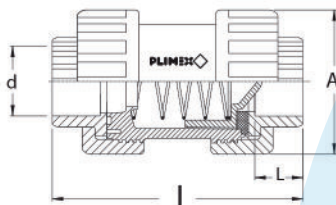

VANNES PVC PRESSION

CLAPET À RESSORT INOX femelle à coller

SPRING CHECK VALVE - VALVULA ANTI-RETORNO

Ouvert

Fermé

PRODUITS ET DIAMÈTRES DISPONIBLES

Référence	d	A	I	L	Gr
CAR16	16	48	84	17	110
CAR20	20	48	84	17	104
CAR25	25	68	112	19	270
CAR32	32	68	126	23	277
CAR40	40	95	149	27	622
CAR50	50	95	157	31	630
CAR63	63	115	190	38	1080
CAR75	75	151	216	44	2120
CAR90	90	185	249	51	3250
CAR110	110	185	266	61	3270

DIAGRAMME DE PERTE EN CHARGE