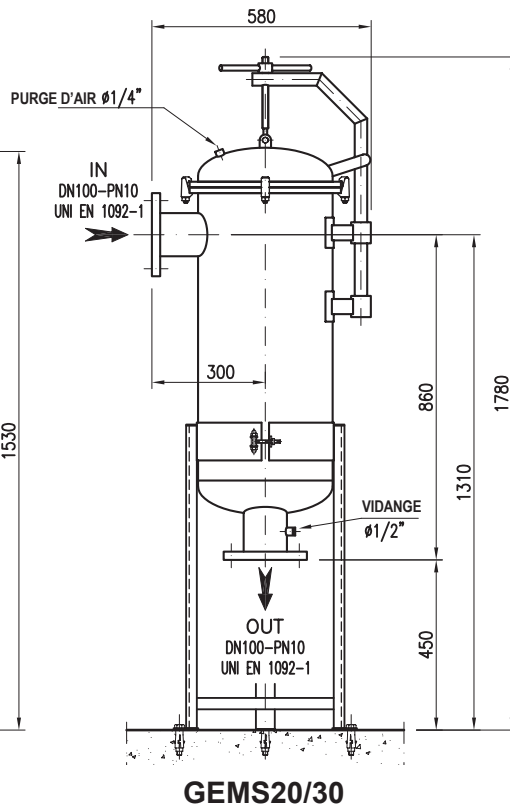

Filtre Multicartouches Inox

GEMS20/20 à GEMS20/40