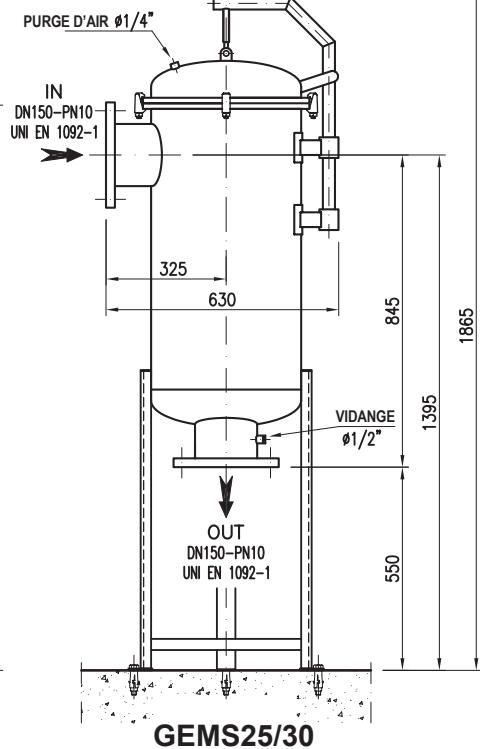

GEMS25/20 à GEMS25/40