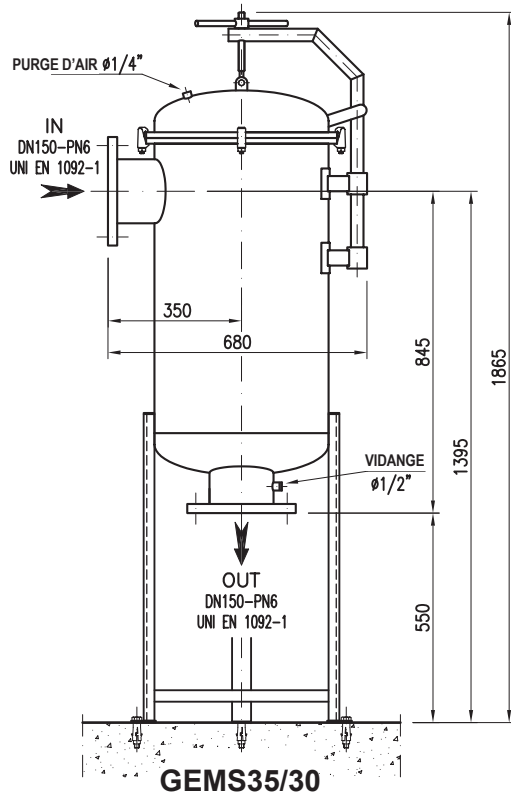

Filtre Multicartouches Inox

GEMS35/30 et GEMS35/40