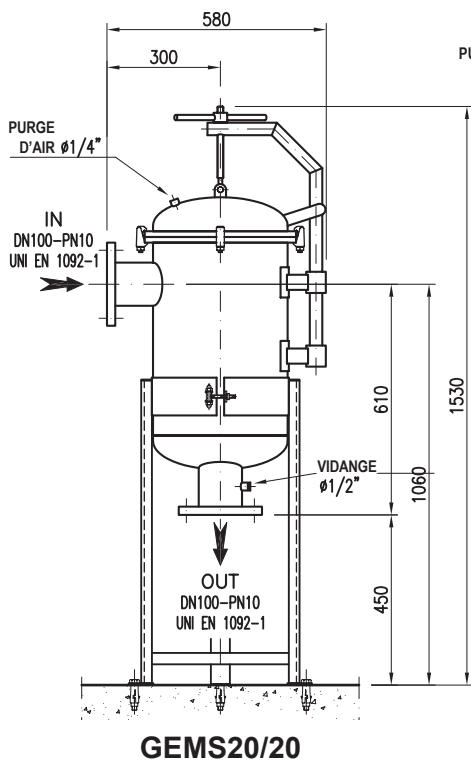

Filtre Multicartouches Inox

GEMS20/20 à GEMS20/40