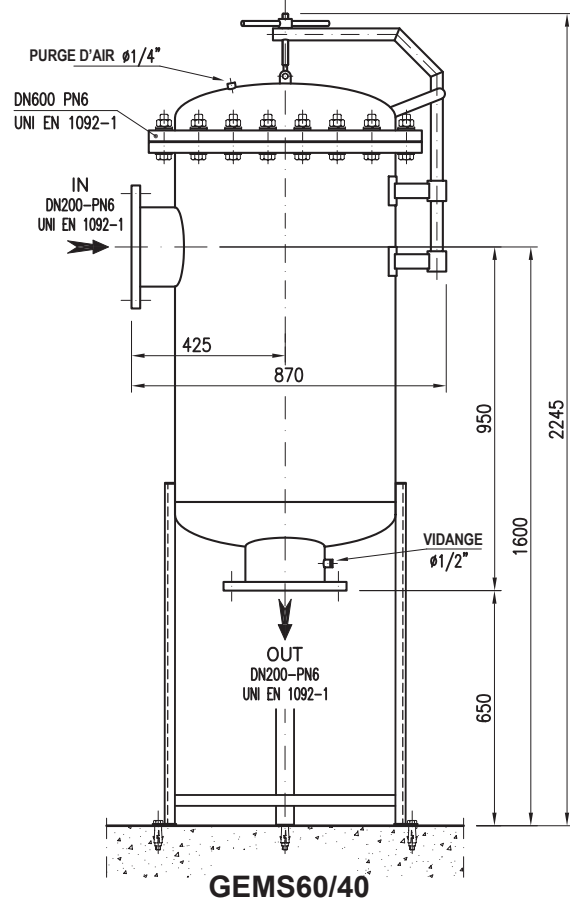

Filtre Multicartouches Inox

GEMS60/30 et GEMS60/40

ADH2OC INDUSTRIAL
Siège
3, Rue Kercoz
22 220 TRÉGUIER - FRANCE
Tel +33 (0)2 96 40 02 50
Fax +33 (0)2 22 44 98 48
www.adh2oc-industrial.com

Atelier de fabrication et stock
Lieu dit «La Vallée Drouard»
28500 CHÉRISY - FRANCE
Tel +33 (0)2 37 50 20 79
Fax +33 (0)2 22 44 98 48
e-mail : infos@adh2oc-industrial.com