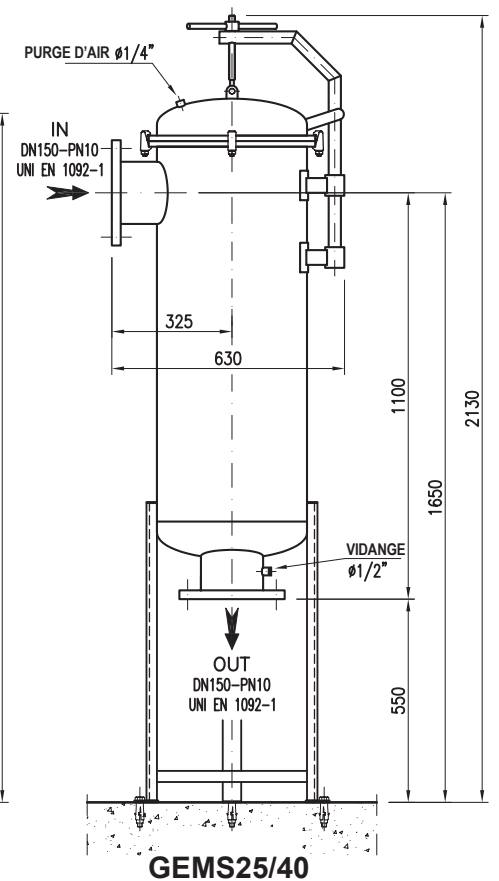

GEMS25/20 à GEMS25/40