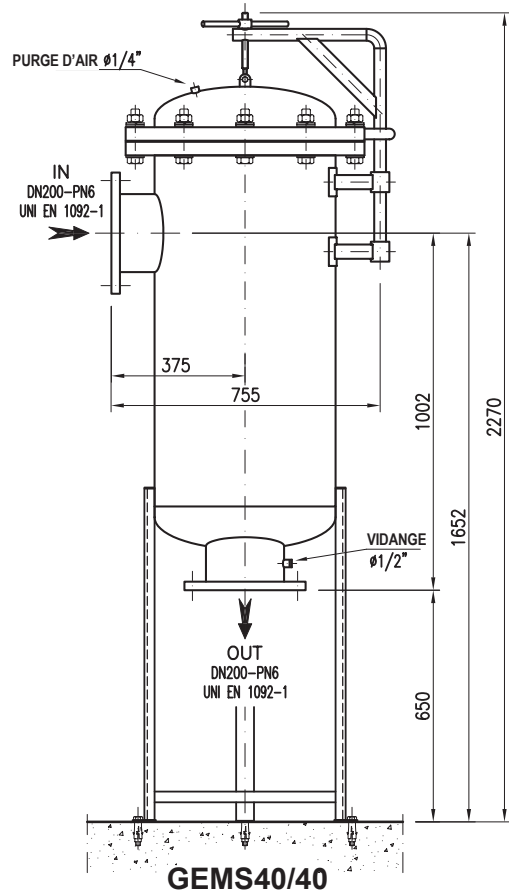

GEMS40/30 et GEMS40/40