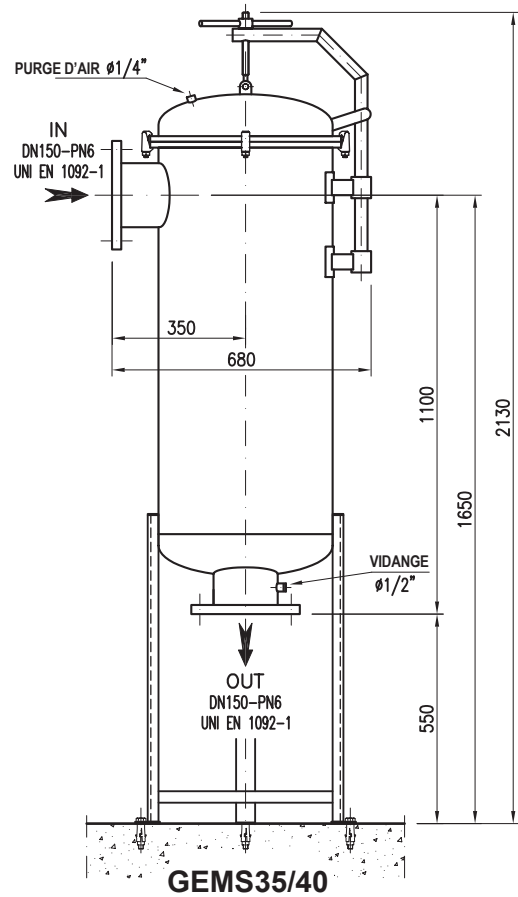

Filtre Multicartouches Inox

GEMS35/30 et GEMS35/40