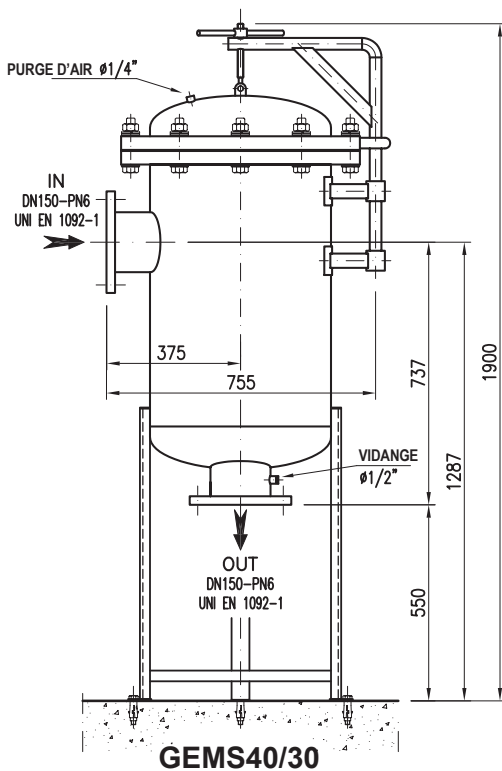

GEMS40/30 et GEMS40/40