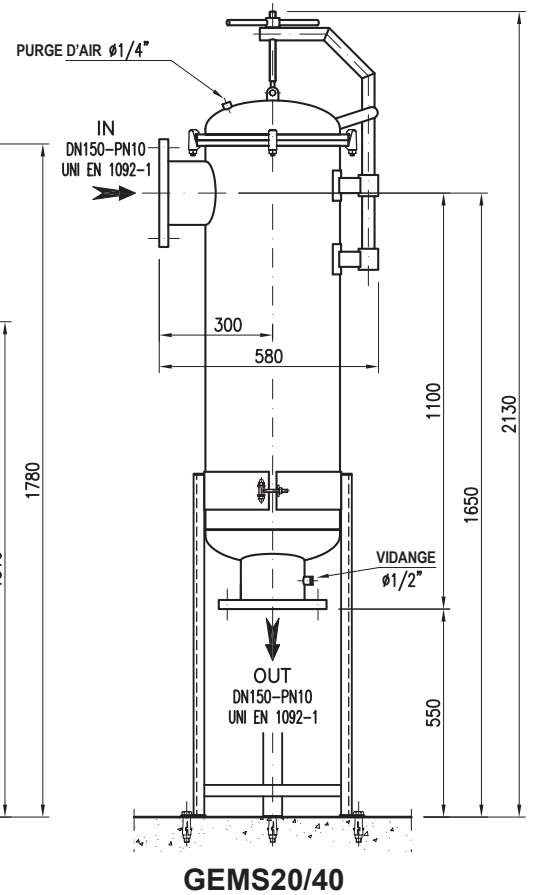

Filtre Multicartouches Inox

GEMS20/20 à GEMS20/40