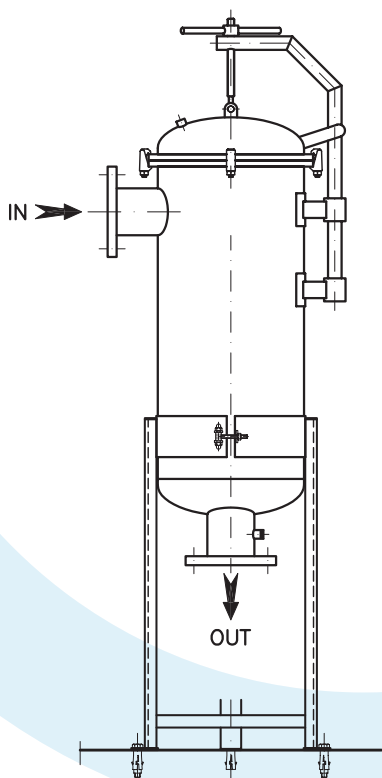

### FILTRE MULTI-CARTOUCHES INOX GEMS

- Corps de filtre multi-cartouches en Inox 304 ou 316L pour cartouches DOE de diamètre intérieur 22 mm et de diamètre extérieur 70 mm.
- Nombre de cartouches par filtre 20 à 60.
- Longueur des cartouches 20, 30 et 40" selon modèles.
- Ouverture supérieure à bride et boulons basculants avec crémaillère.
- Conforme à la directive Européenne 97/23/EC pour les équipements sous pression.

# Filtre Multicartouches Inox

Références	Nombre de cartouches	Longueur des cartouches	Raccordement	Pression de service	Dimensions (en mm)	
					Diamètre	Hauteur
GEMS20/20	20	20"	DN100	PN10	580	1530
GEMS20/30	20	30"			580	1780
GEMS20/40	20	40"	DN150	PN10	580	2130
GEMS25/20	25	20"	DN100	PN10	630	1530
GEMS25/30	25	30"	DN150	PN10	630	1865
GEMS25/40	25	40"			630	2130
GEMS35/30	35	30"	DN150	PN6	680	1865
GEMS35/40	35	40"			680	2130
GEMS40/30	40	30"	DN150	PN6	755	1900
GEMS40/40	40	40"			755	2270
GEMS60/30	60	30"	DN200	PN6	870	2000
GEMS60/40	60	40"			870	2245