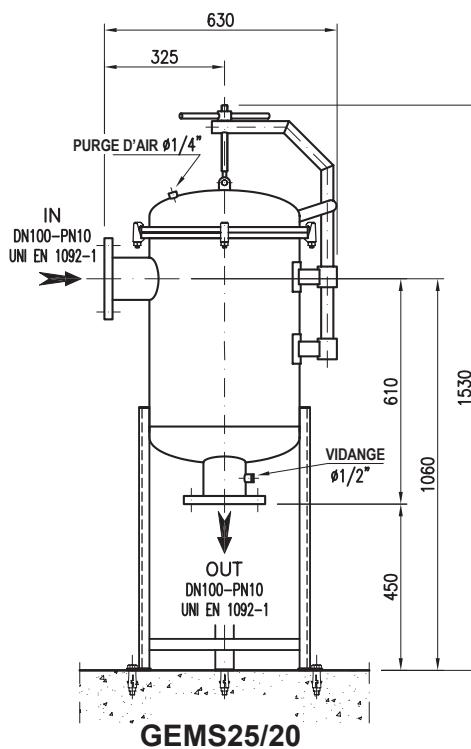

### FILTRE MULTI-CARTOUCHES INOX GEMS

- Corps de filtre multi-cartouches en Inox 304 ou 316L pour cartouches DOE de diamètre intérieur 22 mm et de diamètre extérieur 70 mm.
- Nombre de cartouches par filtre 20 à 60.
- Longueur des cartouches 20, 30 et 40" selon modèles.
- Ouverture supérieure à bride et boulons basculants avec crémaillère.
- Conforme à la directive Européenne 97/23/EC pour les équipements sous pression.

# Filtre Multicartouches Inox

Références	Nombre de cartouches	Longueur des cartouches	Raccordement	Pression de service	Dimensions (en mm)	
					Diamètre	Hauteur
GEMS20/20	20	20"	DN100	PN10	580	1530
GEMS20/30	20	30"			580	1780
GEMS20/40	20	40"	DN150	PN10	580	2130
GEMS25/20	25	20"	DN100	PN10	630	1530
GEMS25/30	25	30"	DN150	PN10	630	1865
GEMS25/40	25	40"			630	2130
GEMS35/30	35	30"	DN150	PN6	680	1865
GEMS35/40	35	40"			680	2130
GEMS40/30	40	30"	DN150	PN6	755	1900
GEMS40/40	40	40"			755	2270
GEMS60/30	60	30"	DN200	PN6	870	2000
GEMS60/40	60	40"			870	2245

## CARACTERISTIQUES TECHNIQUES

- 💧 Perte de charge maxi. 1,40 bar
- 💧 Température de service 5 à 40°C
- 💧 Purge N3 en ¼" et vidange N4 en ½"
- 💧 Système de levage pour couvercle (**Toujours en option**)

## GEMS25/20 à GEMS25/40