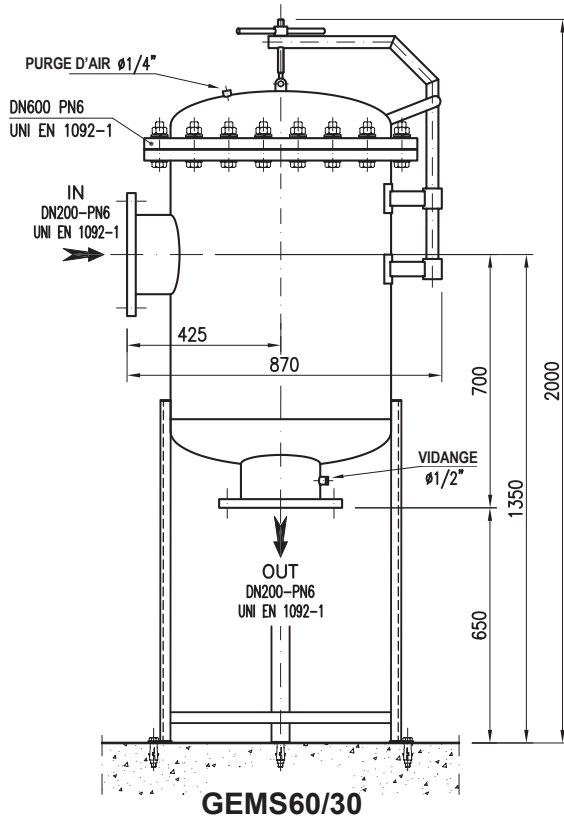

Filtre Multicartouches Inox

GEMS60/30 et GEMS60/40

ADH2OC INDUSTRIAL
Siège
3, Rue Kercoz
22 220 TRÉGUIER - FRANCE
Tel +33 (0)2 96 40 02 50
Fax +33 (0)2 22 44 98 48
www.adh2oc-industrial.com

Atelier de fabrication et stock
Lieu dit «La Vallée Drouard»
28500 CHÉRISY - FRANCE
Tel +33 (0)2 37 50 20 79
Fax +33 (0)2 22 44 98 48
e-mail : infos@adh2oc-industrial.com