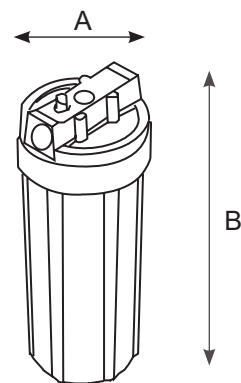

### FILTRE MONO-CARTOUCHE

- Les filtres Standards et BigBlue sont des filtres Mono-Cartouches destinés à toutes les applications de filtration industrielle. Entièrement opaques, ils évitent la prolifération des algues par photosynthèse.
- Disponibles en longueur 10" et 20" pour le standard et 20" pour le Big Blue. Raccordement R 3/4" pour le modèle standard et R 1 1/2" pour le modèle BigBlue.
- Tous les filtres sont livrés avec bouton de purge d'air.
- Corps de filtre PP et joint Buna.
- Accessoires disponibles :  
Equerres pour la fixation murale.  
Clés pour le serrage.

## CARACTERISTIQUES TECHNIQUES

Références	LK-008	LK-005	LK-001
Pression de service (bar)	8	8	6,3
Longueur des cartouches	10"	20"	20"
Température maxi.	35	35	35
Raccordement	3/4"	3/4"	1 1/2"

## ENCOMBREMENT APPROXIMATIF

Références	LK-008	LK-005	LK-001
A (mm)	130	130	177
B (mm)	313	565	596