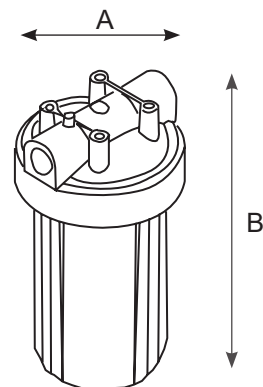

### FILTRE MONO-CARTOUCHE

- Les filtres Standards et BigBlue sont des filtres Mono-Cartouches destinés à toutes les applications de filtration industrielle. Entièrement opaques, ils évitent la prolifération des algues par photosynthèse.
- Disponibles en longueur 10" et 20" pour le standard et 20" pour le Big Blue. Raccordement R 3/4" pour le modèle standard et R 1 1/2" pour le modèle BigBlue.
- Tous les filtres sont livrés avec bouton de purge d'air.
- Corps de filtre PP et joint Buna.
- Accessoires disponibles :  
Equerres pour la fixation murale.  
Clés pour le serrage.

## CARACTERISTIQUES TECHNIQUES

Références	LK-008	LK-005	LK-001
Pression de service (bar)	8	8	6,3
Longueur des cartouches	10"	20"	20"
Température maxi.	35	35	35
Raccordement	3/4"	3/4"	1 1/2"

## ENCOMBREMENT APPROXIMATIF

Références	LK-008	LK-005	LK-001
A (mm)	130	130	177
B (mm)	313	565	596