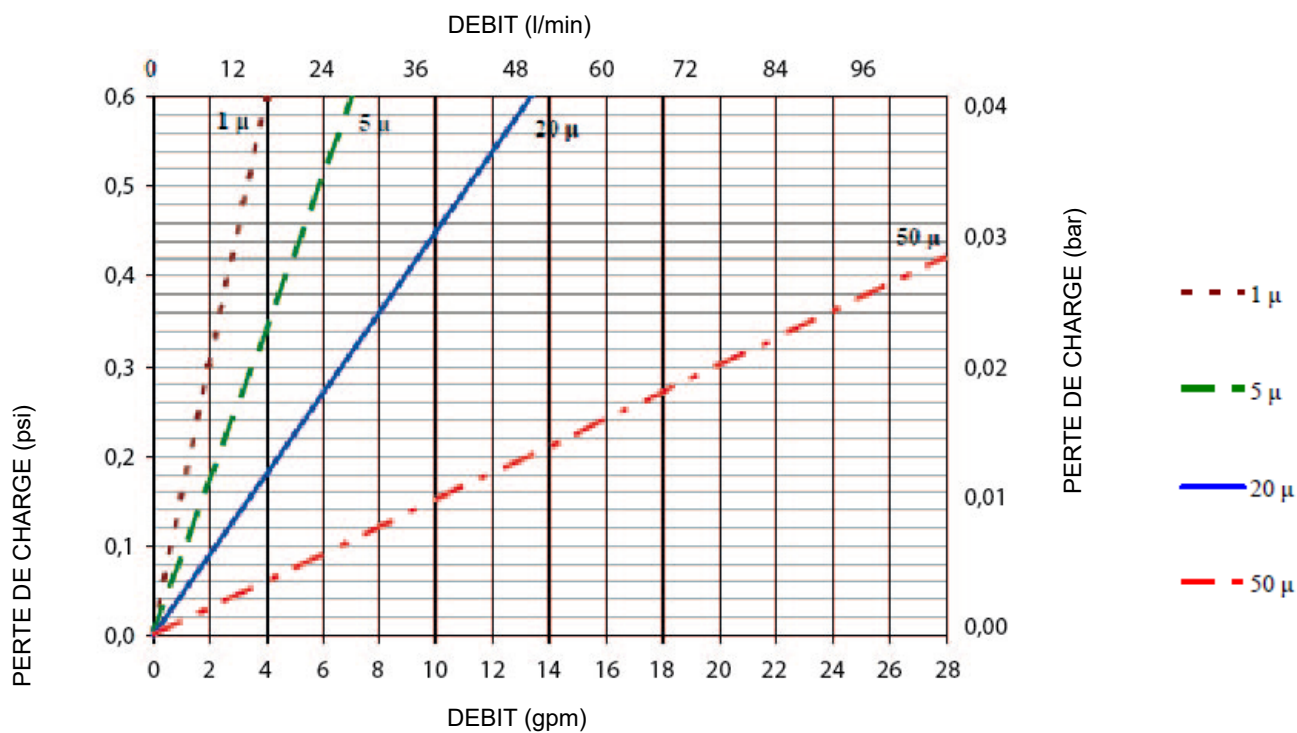

Cartouches PP Big Blue

Référence	Modèle	Longueur (pouces)	Micron
FA039	20 BIG SED 01	20"	1
FA028	20 BIG SED 05	20"	5
FA029	20 BIG SED 20	20"	20
FA037	20 BIG SED 50	20"	50

DIAGRAMME DE PERTE DE CHARGE

Les données sont obtenues dans de l'eau propre et une cartouche 20".

ADH2OC INDUSTRIAL
Siège
3, Rue Kercoz
22 220 TRÉGUIER - FRANCE
Tel +33 (0)2 96 40 02 50
Fax +33 (0)2 22 44 98 48
www.adh2oc-industrial.com

Atelier de fabrication et stock
Lieu dit «La Vallée Drouard»
28500 CHÉRISY - FRANCE
Tel +33 (0)2 37 50 20 79
Fax +33 (0)2 22 44 98 48
e-mail : infos@adh2oc-industrial.com