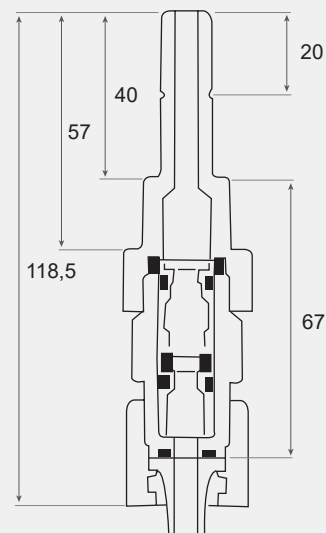

Pompes doseuses Concept Plus

CARACTERISTIQUES TECHNIQUES ET CONDITIONS DE SERVICE

Modèle	Débit à contre-courant pression maximale			Débit à contre-pression moyenne			Fréquence	Hauteur d'aspiration
	Bar	l/h	ml/imp	Bar	l/h	ml/imp		
CNPB 1000	10	0,6	0,06	5	0,8	0,08	180	6
CNPB 1601	16	1,0	0,09	8	1,4	0,13	180	6
CNPB 1002	10	2,0	0,19	5	2,6	0,24	180	5
CNPB 0704	7	3,9	0,36	3,5	4,5	0,42	180	4
CNPB 0309	3	8,0	0,74	1,5	10,8	1,00	180	2
CNPB 0215	1,5	13,5	1,25	1,0	15,5	1,44	180	1,5

Alimentation électrique 230V-50/60 Hz-10W

Protection IP65 Classe F

COMPOSITION

- 🔹 Doseur en polypropylène avec purge,
- 🔹 Membrane PTFE,
- 🔹 Bille céramique,
- 🔹 Joints EPDM,
- 🔹 Raccord PP.

ACCESSOIRES

Livrée avec :

- 🔹 1 câble de commande externe,
- 🔹 1 clapet de pied,
- 🔹 1 canne d'injection 1/2",
- 🔹 2 m de tuyau d'aspiration 6x4mm ou 8x5mm,
- 🔹 5 m de tuyau de refoulement 6x4mm ou 8x5mm,
- 🔹 1 contrôleur de niveau.

OPTIONS

Injecteur eau chaude

ADH₂OC
industrial

ADH2OC INDUSTRIAL
Siège
3, Rue Kercoz
22 220 TRÉGUIER - FRANCE
Tel +33 (0)2 96 40 02 50
Fax +33 (0)2 22 44 98 48
www.adh2oc-industrial.com

Atelier de fabrication et stock
12 Rue du Plateau - Lieudit «La Vallée Drouard»
28500 CHÉRISY - FRANCE
Tel +33 (0)2 37 50 20 79
Fax +33 (0)2 22 44 98 48
e-mail : infos@adh2oc-industrial.com