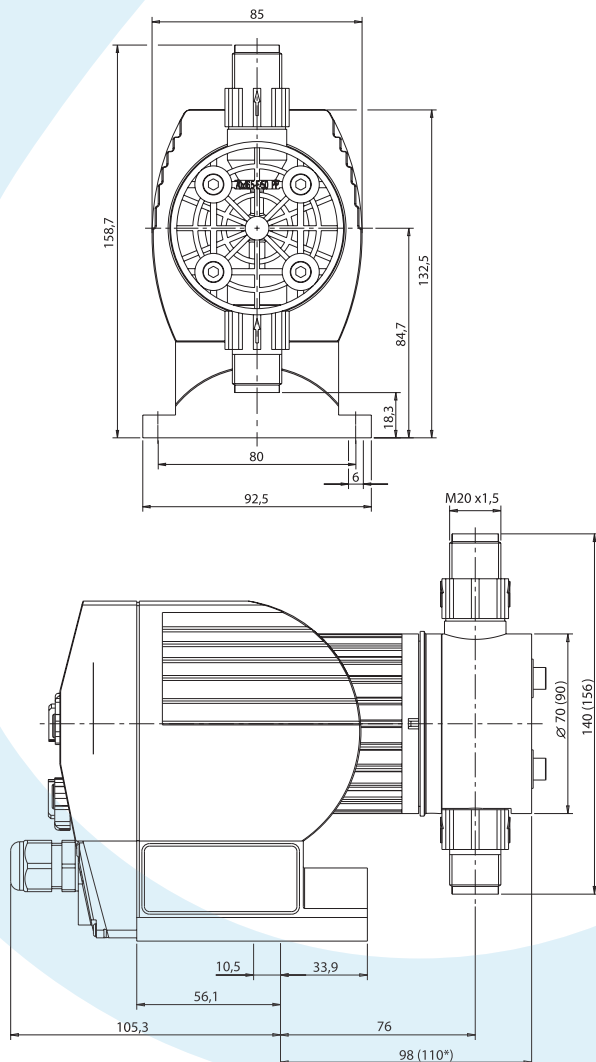

## DOSAGE

- Pompes doseuses électromagnétiques compactes pouvant être installées directement sur les bacs de dosage ou sur console murale.
- Réglage progressif de la longueur de la came et possibilité d'ajuster la fréquence manuellement en 4 étapes ou par la commande d'un compteur émetteur d'impulsions pour un fonctionnement volumétrique.