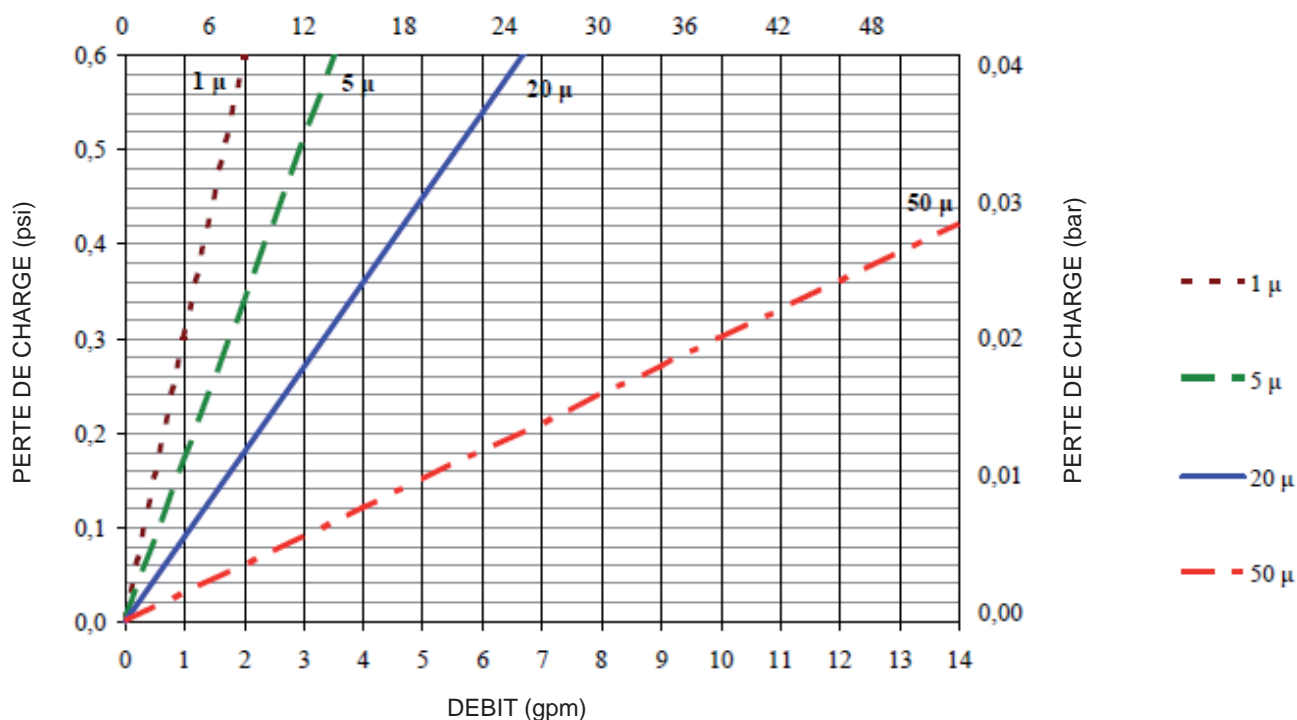

Cartouches PP Big Blue

Référence	Modèle	Longueur (pouces)	Micron
FA038	10 BIG SED 01	10"	1
FA034	10 BIG SED 05	10"	5
FA035	10 BIG SED 20	10"	20
FA036	10 BIG SED 50	10"	50
FA039	20 BIG SED 01	20"	1
FA028	20 BIG SED 05	20"	5
FA029	20 BIG SED 20	20"	20
FA037	20 BIG SED 50	20"	50

DIAGRAMME DE PERTE DE CHARGE

Les données sont obtenues dans de l'eau propre avec une cartouche 10 pouces.

ADH2OC INDUSTRIAL

Siège

3, Rue Kercoz
22 220 TRÉGUIER - FRANCE
Tel +33 (0)2 96 40 02 50
Fax +33 (0)2 22 44 98 48
www.adh2oc-industrial.com

Atelier de fabrication et stock

Lieudit «La Vallée Drouard»
28500 CHÉRISY - FRANCE
Tel +33 (0)2 37 50 20 79
Fax +33 (0)2 22 44 98 48
e-mail : infos@adh2oc-industrial.com