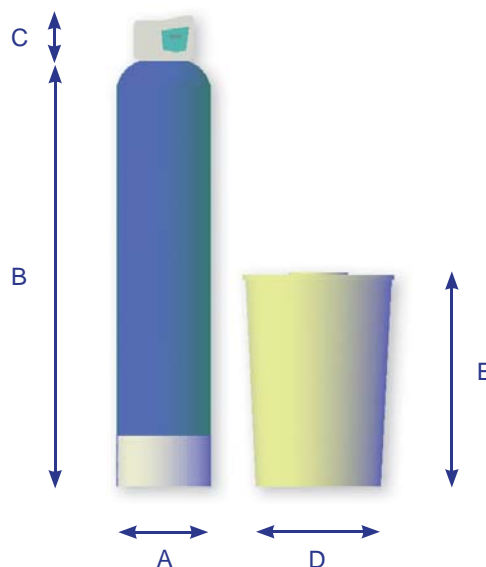

Adoucisseur 7700-SXT-ELECTRONIQUE

CARACTERISTIQUES TECHNIQUES

Litres de résine	Débit max. conseillé en m ³ /h	Pouvoir d'échange en °f/m ³					
		Min. 5°f	Conso. de sel en kg	Moyen 6°f	Conso. de sel en kg	Max. 7°f	Conso. de sel en kg
25	1,25	125	3	150	5	175	7
50	2,5	250	6	300	10	350	14
75	3,75	375	9	450	15	525	21
100	5,00	500	12	600	20	700	28

Pression de service : 2,0 à 8,5 bar

Température de service : 2 à 37°C

Diamètre de raccordement : 1" 1/4

DIMENSIONS

Litres de résine	Réf	Bouteille			Bac à sel		
		Diam (mm)	Hauteur (mm)		Volume (litres)	Diam (mm)	Hauteur (mm)
		A	B	C		D	E
25	9"X35"	233	903	200,6	75	310x310	890
50	10"X54"	257	1355	200,6	150	540	750
75	13"X54"	334	1371	200,6	200	540	1010
100	14"X65"	369	1645	200,6	200	540	1010